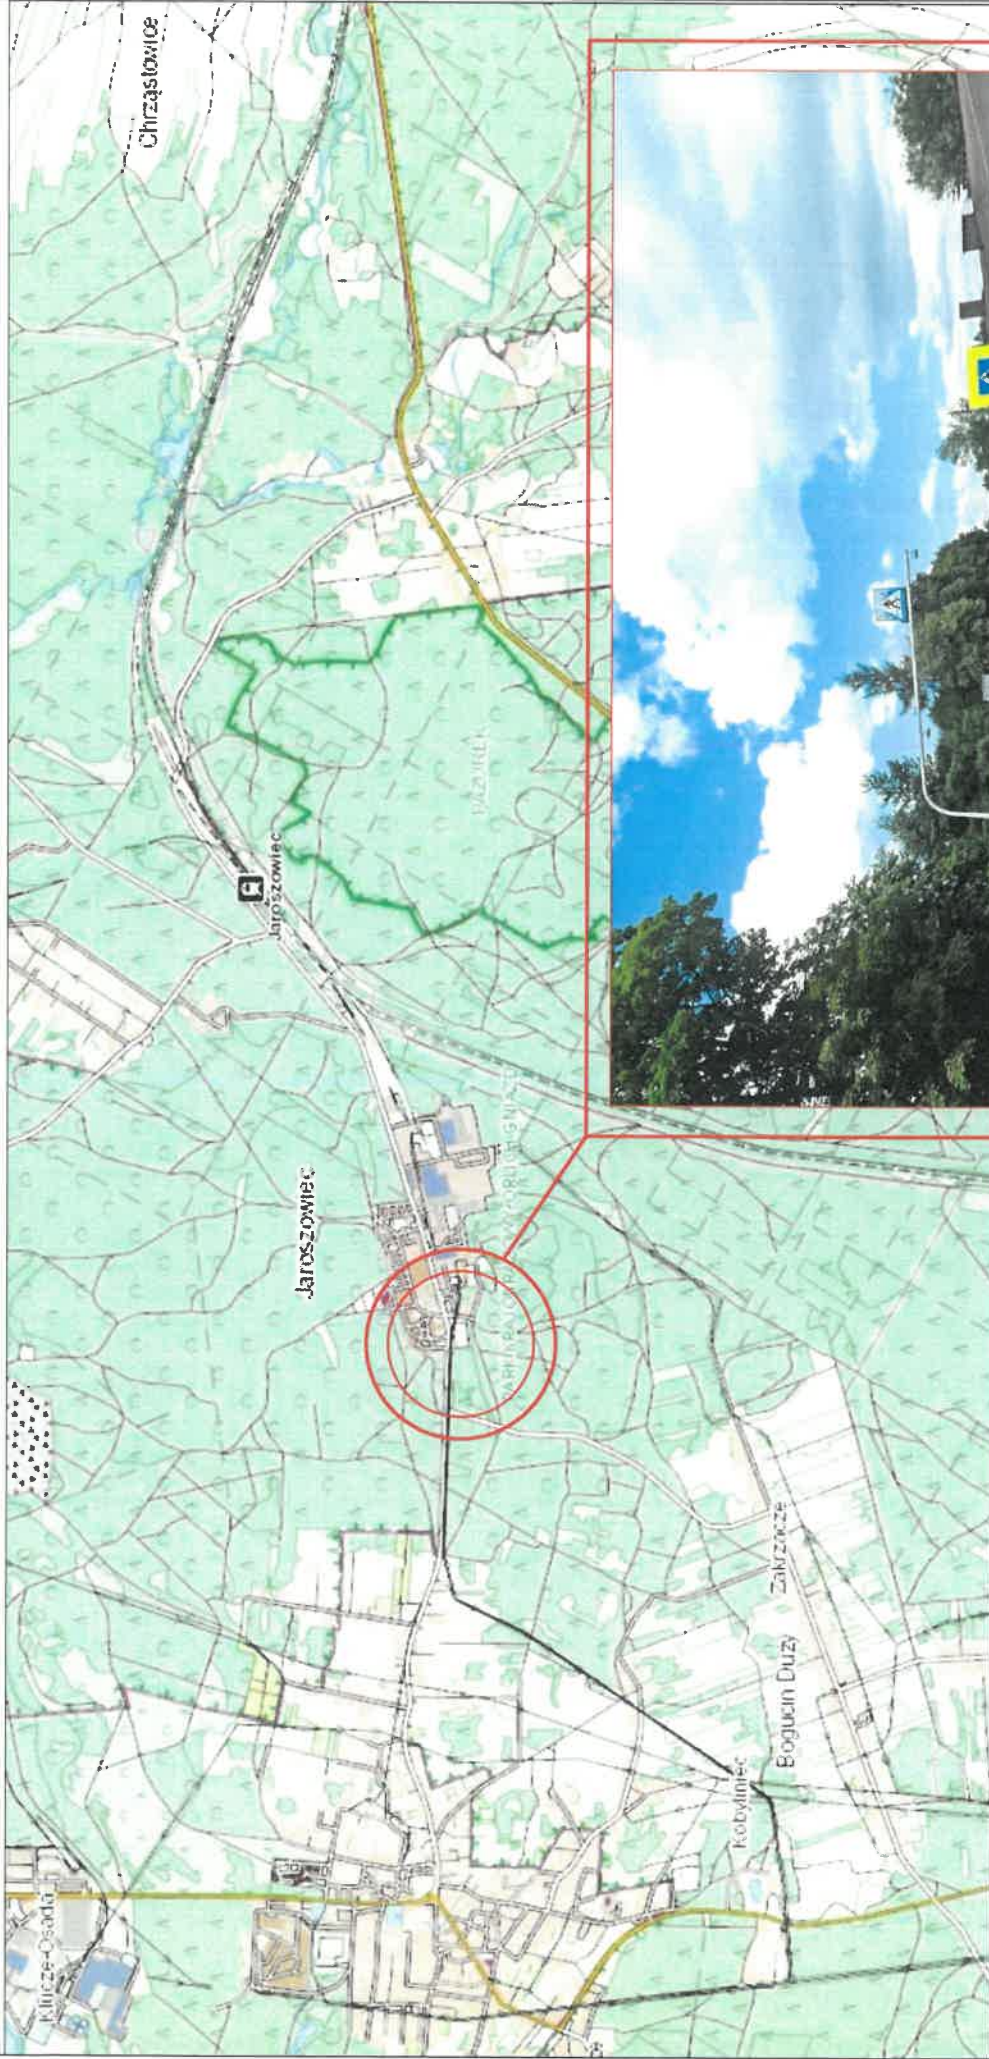

Lokalizacja inwestycji w miejscowości Jaroszewiec, droga powiatowa numer 1095K

SB